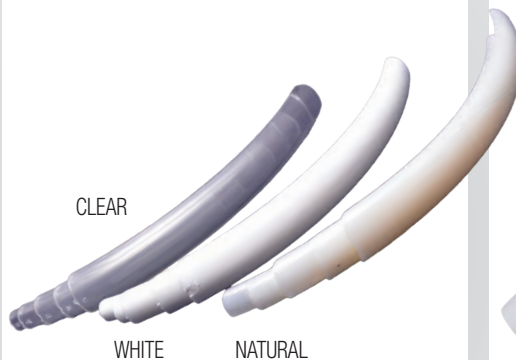

#70009 100 pcs/box
#70013 500 pcs/box

CLEAR WHITE NATURAL

STILETTO TIPS

#70011 100 pcs/box
#70014 500 pcs/box

BLACK NAIL TIPS

#70003 100 pcs/box

CLEAR
WHITE NATURAL

LONG NAIL TIPS